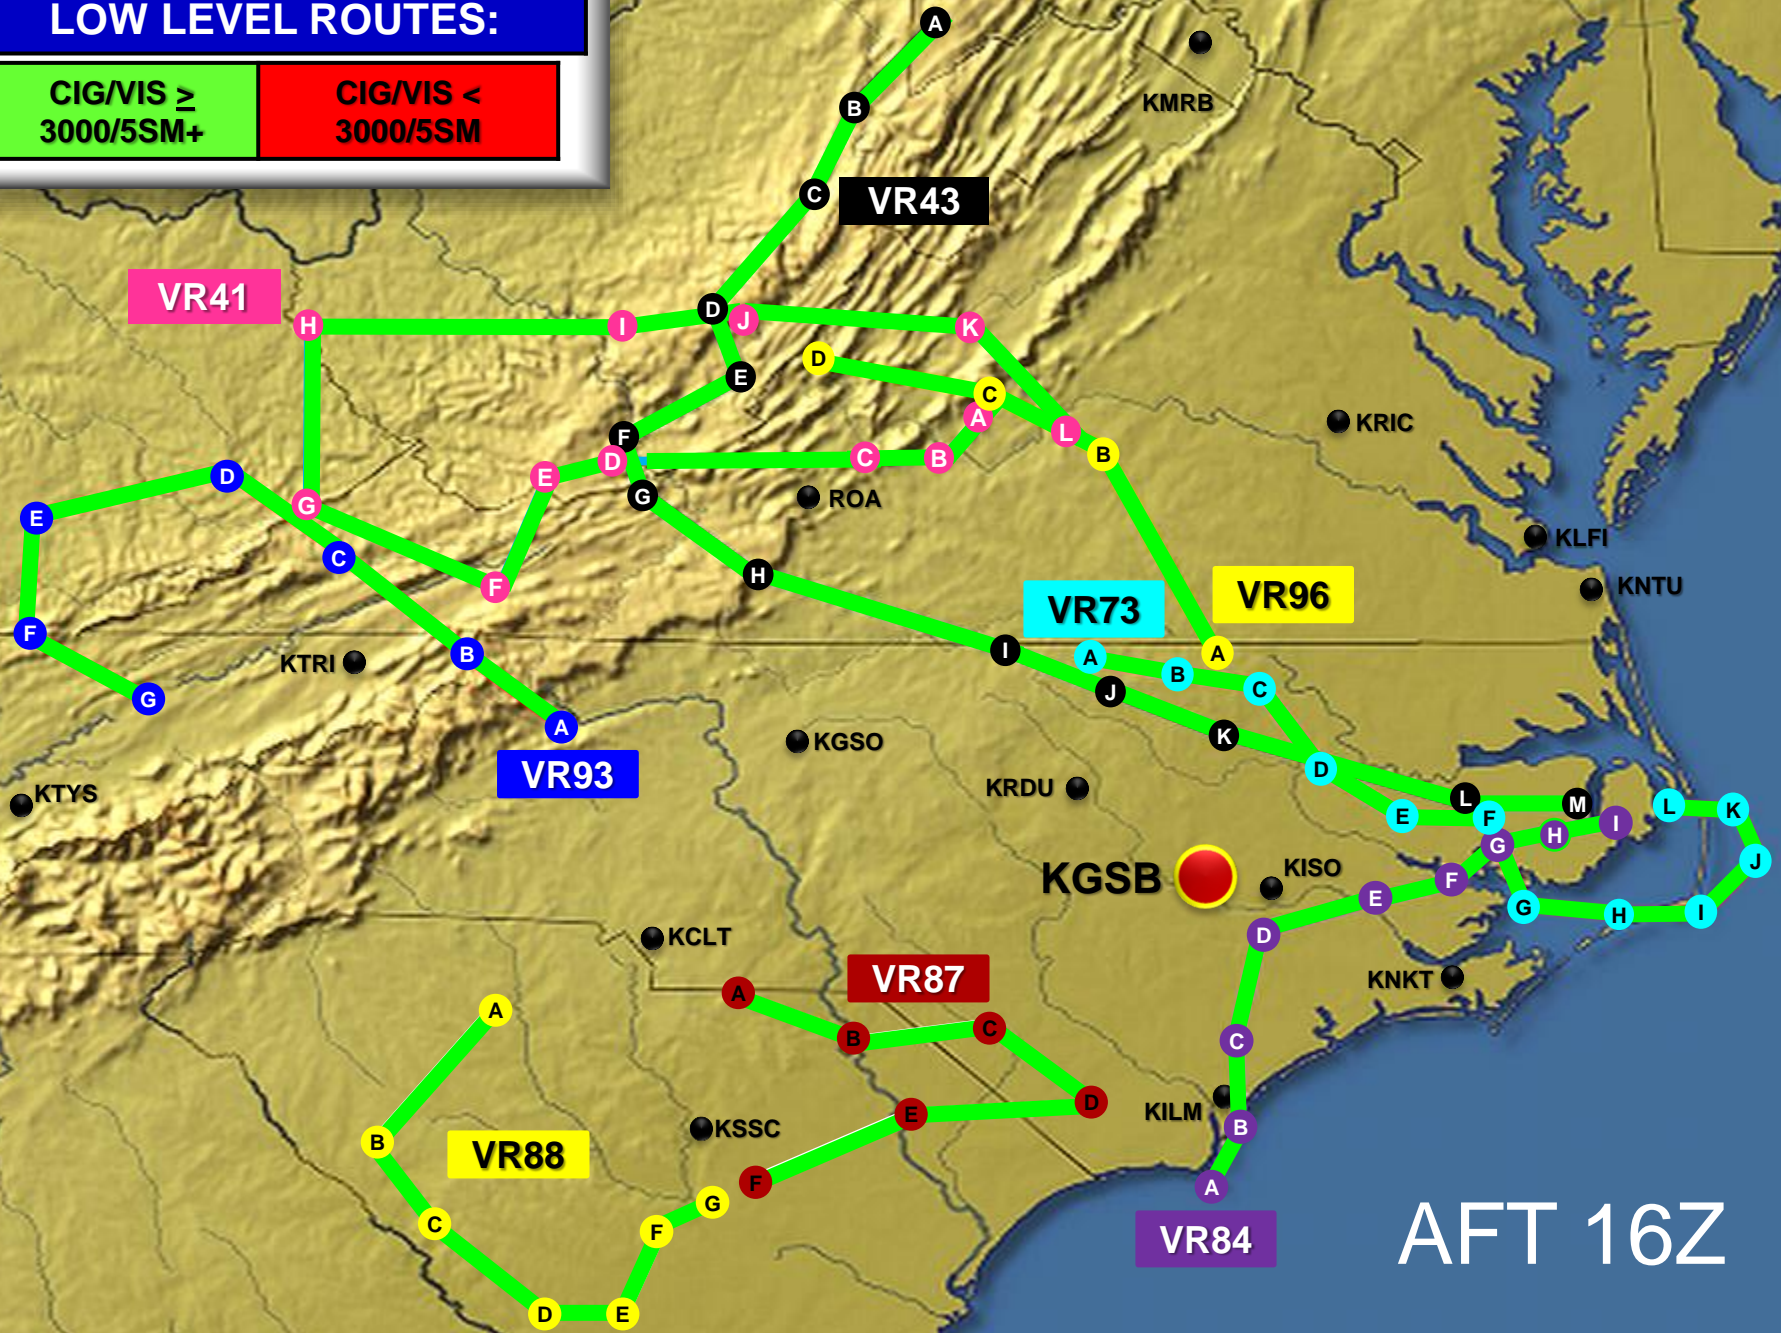

FROM 13Z	SKC @ FL
13Z-18Z HAZARDS: NONE	
FROM 18Z	SKC @ FL
18Z-03Z HAZARDS: NONE	
IN CLD: N/A	OCLD: 7SM

WINDS	WAVES	SEA TEMP
NO	NO	NO

LOW LEVEL ROUTES:

CIG/VIS \geq
3000/5SM+

CIG/VIS <
3000/5SM

LOW LEVEL ROUTES:

CIG/VIS \geq
3000/5SM+

CIG/VIS $<$
3000/5SM

AFT 16Z

3000 / 5

< 3000/5 but ≥ 1500 / 3

< 1500 / 3 but ≥ 500 / 1
1/2

< 500 / 1 1/2

	CAT	
ISO		KISO 131321Z 1313/1412 03008KT 7SM OVC015 FM131500 05008KT 7SM BKN025 FM131700 05009KT 7SM BKN050 FM132200 07006KT 7SM SCT200 FM140500 04004KT 7SM FEW200
NKT		TAF KNKT 1309/1409 04009KT 4SM BR SCT006 BKN010 BECMG 1312/1314 07011KT 7SM SCT020 SCT040
SSC		TAF AMD KSSC 131310Z 1313/1414 03006KT 7SM SCT008 BKN015 BKN120 BECMG 1313/1314 04009KT 7SM SCT009 BKN017 BKN120 BECMG 1317/1318 05009KT 6SM -SHRA VCTS BKN020CB BKN150 BECMG 1323/1324 06003KT 7SM NSW BKN015 OVC150
LFI		TAF AMD KLFI 131320Z 1313/1415 06012KT 7SM BKN012 TEMPO 1314/1317 SCT012 BKN020 BECMG 1317/1318 07012KT 7SM FEW050 FEW200
NTU		TAF KNTU 1307/1407 06012KT 7SM SCT030 SCT280 BECMG 1400/1402 08008KT 7SM FEW030 FEW280

PIREPS PLEASE: 323.925

Call For Updates 722-4089/4548